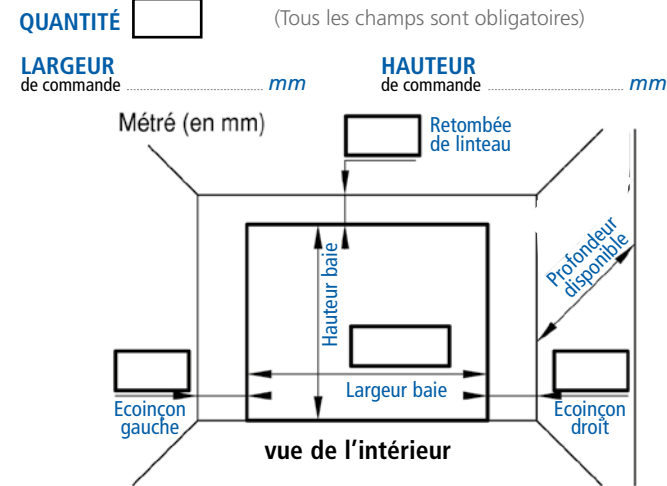

Plusieurs portes sur le même chantier

A PANNEAUX

DESIGN	FINITION								
	Woodgrain				Lisse				Sandgrain
	Blanc	Chêne doré laqué	Laqué		Blanc	Chêne doré laqué	Laqué		
		RAL / PREF* Structuré mat	DB Lisse mat			RAL / PREF* Structuré mat	DB Lisse mat	Gris anthracite	
Cassettes									
Rainures fines									
Rainures centrales									
Lisse									

RAL N°

*PREF = teintes préférentielles

B DIMENSIONS DE COMMANDE

FERRAGE

Ressort de torsion avant (contre linteau)	Ressort de torsion arrière (sur traverse arrière pour linteau réduit)
---	---

C TYPE DE MANŒUVRE

AVEC MOTEUR				SANS MOTEUR			
SOMFY			SOMMER	FAAC	Porte à motoriser (sans kit de serrure)	Porte manuelle (avec kit de serrure)	
RTS	IO	Option rail chaîne					

D OPTIONS

HUBLOTS*		APPLIQUES*		TRAVERSE HAUTE ÉLARGIE Hauteur (mm)	HABILLAGE HUISSERIE Chêne doré	IMPOSTE FIXE (mm)	PACK SÉCURITÉ	KIT MÉCANO	PRÉMONTAGE PORTE
Code	Nb	Code	Nb						
RAL =						H =			
CODE VERRE =						L =			